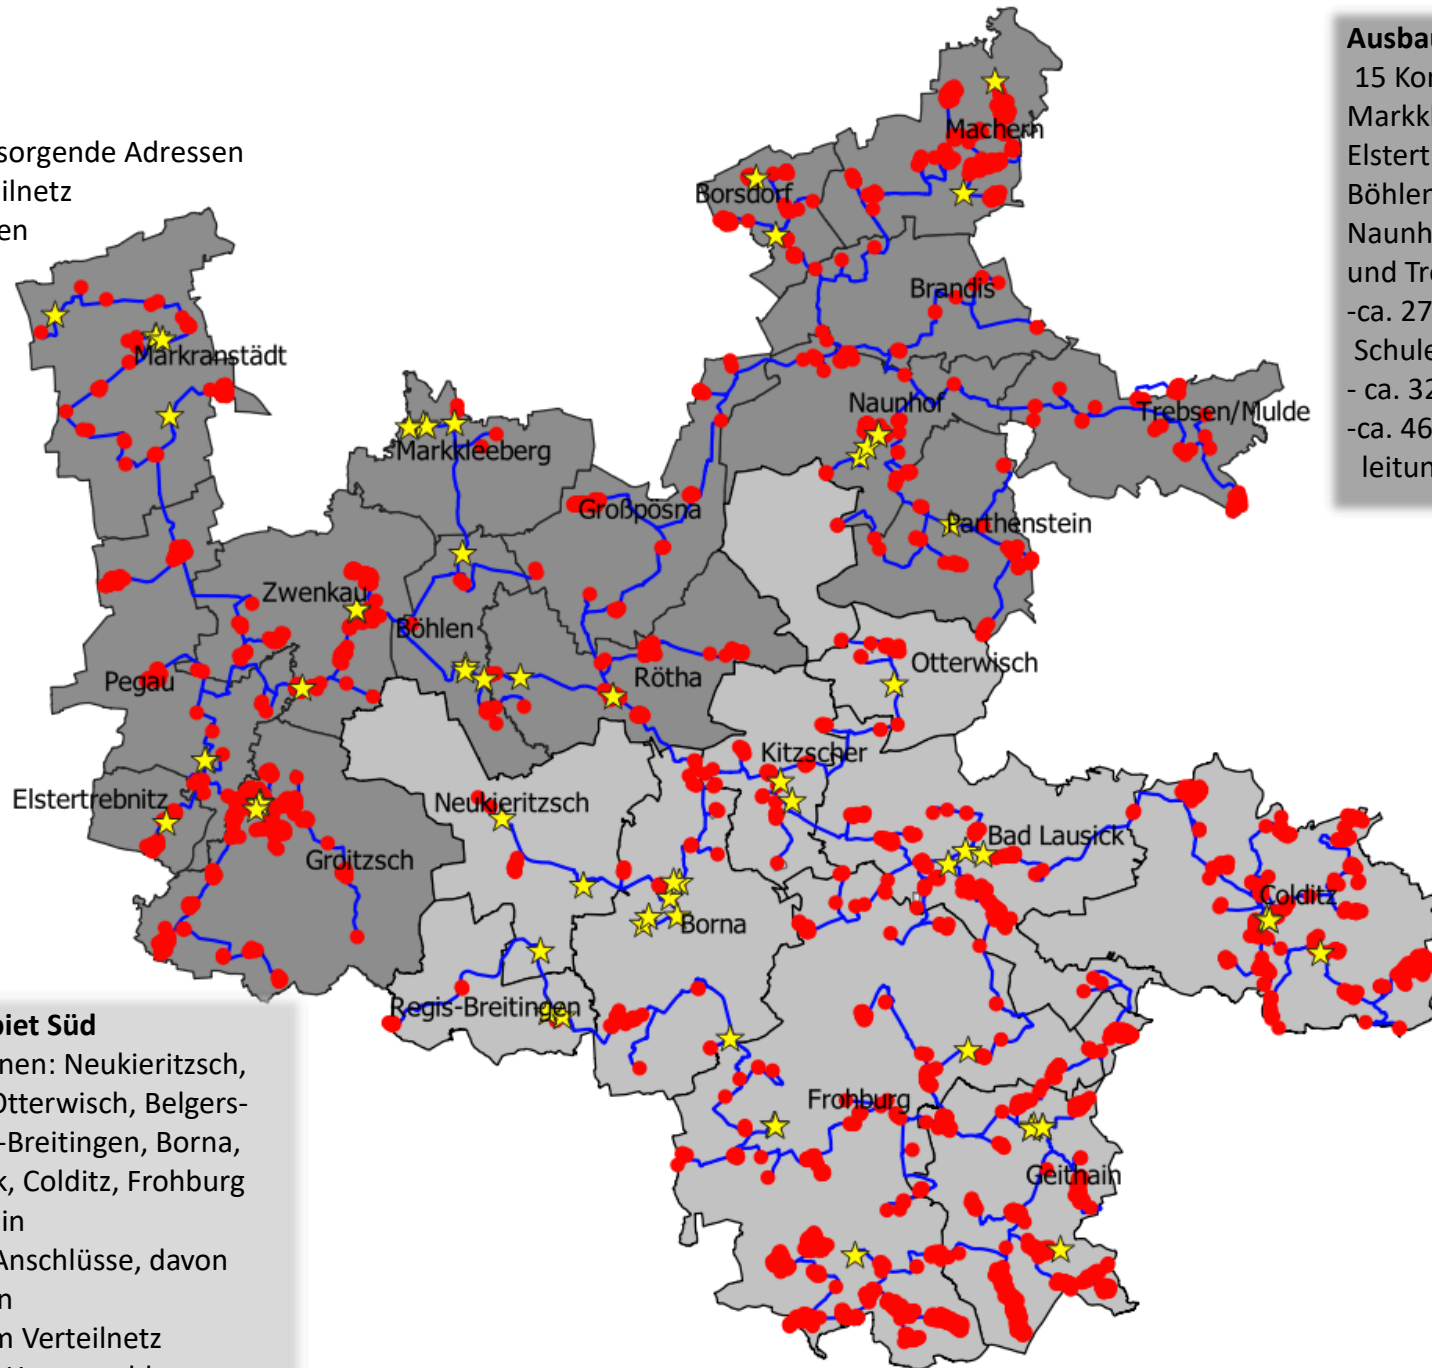

Rot – zu versorgende Adressen  
Blau – Verteilnetz  
Gelb - Schulen

### Ausbaugebiet Nord

15 Kommunen: Markranstädt, Markkleeberg, Zwenkau, Pegau, Elstertrebnitz, Gröitzsch, Rötha, Böhlen, Parthenstein, Großpösna, Naunhof, Brandis, Machern, Borsdorf und Trebsen  
- ca. 2767 Anschlüsse, davon 32 Schulen  
- ca. 325 km Verteilnetz  
- ca. 46 km Hausanschlussleitungen

### Ausbaugebiet Süd

10 Kommunen: Neukieritzsch, Kitzscher, Otterwisch, Belgershain, Regis-Breitungen, Borna, Bad Lausick, Colditz, Frohburg und Geithain  
- ca. 2397 Anschlüsse, davon 30 Schulen  
- ca. 337 km Verteilnetz  
- ca. 42 km Hausanschlussleitungen